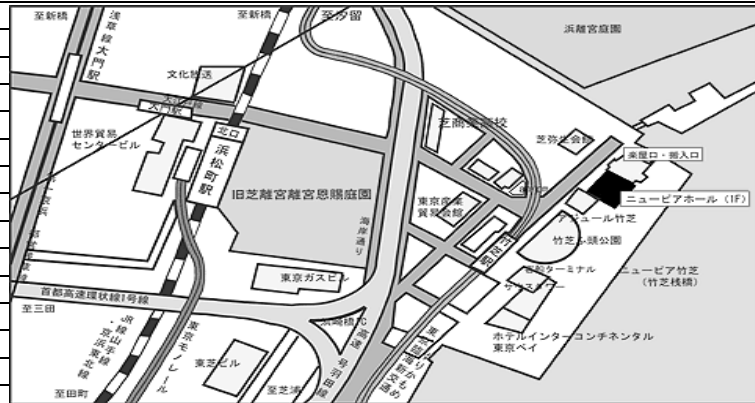

NEW PIER HALL

CENTRAL TOKYO

施設概要

ホール	多目的ホール	面積	W27m × D27m	約730㎡	
		分割利用の場合	W27m × D11.6m	316㎡	
			W27m × D15.3m	418㎡	
		天井高（吊物設備最下端）	5.8m（一部キャットウォーク下4.7m）		
		客席	ロールバックチェア	396席 or 216席	
			スタッキングチェア	400席	
		舞台	ポータブルステージ 32台		
		スクリーン	W15m × H5.5m		
		床面	フローリング、耐荷重600kg/㎡		
		ホワイエ	面積	約200㎡	
			天井高	4m（一部3.6m）	
		バーカウンター	シンク、冷蔵庫、製氷機		
控室	控室1	58㎡	20名収容		
	控室2	57㎡	20名収容		
	控室3	21㎡	4名収容		
	控室4	21㎡	4名収容		
		主催者控室	21㎡	6名収容	
		シャワー室	男女各1室		
		給湯室			
搬入口	開口部	W3.6m × H4.0m	重量制限4tまで		
駐車場	搬入車両・中継車	2t車5台分	夜間留置不可		
	乗用車両	地下一般有料駐車場をご利用ください（600円/60分）			
アクセス	公共交通機関	東京臨海新交通ゆりかもめ 竹芝駅から徒歩2分			
		JR線/東京モノレール 浜松町駅から徒歩7分			
		都営地下鉄大江戸線 大門駅から徒歩8分			
		都営地下鉄浅草線 大門駅から徒歩10分			
	車	国道15号（第一京浜）大門交差点より 約5分			
	首都高速都心環状線 芝公園出口 約5分				
	首都高速1号羽田線 芝浦出口 約5分				